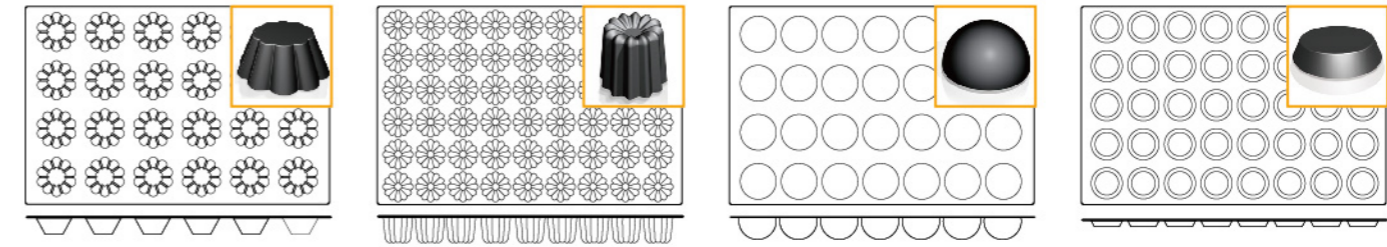

使用多元化：
- 可放在冰箱的冷冻室及/或冷藏室
- 可放入传统烘炉中
- 可放入微波炉中

工具系列	其他工具系列	蛋糕转台系列	打蛋盆打蛋器系列	烙印模系列	蛋糕塔系列	挤花袋系列	ONEMAY系列	花瓣系列	面杆系列	SILKOMART系列	WORLD系列	CHOCOLATE系列	巧克力模具系列
094	098	110	114	116	118	122	123	125	130	132	182	194	

silikomart professional 中国总代理 (意大利)

70.401.20.0098 24连小花模
585x387x37mm
中型圆径79x35mm
容积约: 84ml

70.402.20.0098 54连小花模
597x397x51mm
中型圆径56x50mm
容积约: 80ml

70.403.20.0098 28连半球模
590x390x36mm
中型圆径70x35mm
容积约: 90ml

70.404.20.0098 40连圆型模
570x375x12mm
中型圆径60x11mm
容积约: 25ml