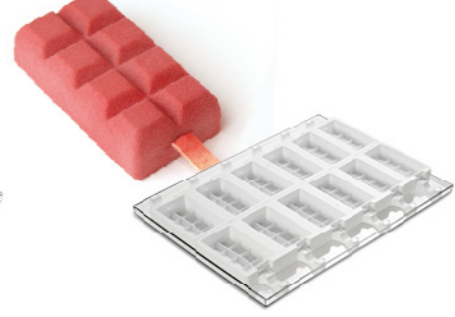

professional

25.335.87.0060 8连半圆型雪糕模-2入
390x115x25mm
中型69x38x18mm
容积约: 38ml

25.331.87.0060 8连椭圆雪糕模-2入
390x115x25mm
中型69x38x18mm
容积约: 37ml

25.334.87.0060 8连糖葫芦雪糕模-2入
390x115x25mm
中型67x32x22mm
容积约: 36ml

25.319.87.0098 4连3层蛋糕模-2入
390x145x28mm
中型85x83x25mm
容积约: 92ml

25.312.87.0098 6连砖型雪糕模-2入
390x145x28mm
中型92x48x24mm
容积约: 90ml

25.317.87.0098 4连脸型雪糕模-2入
390x145x28mm
中型圆径83x22mm
容积约: 100ml

25.311.87.0098 典型雪糕模-2入
390x145x28mm
中型93x48x25mm
容积约: 90ml

25.313.87.0098 4连心型雪糕模-2入
390x145x28mm
中型91x85x23mm
容积约: 96ml