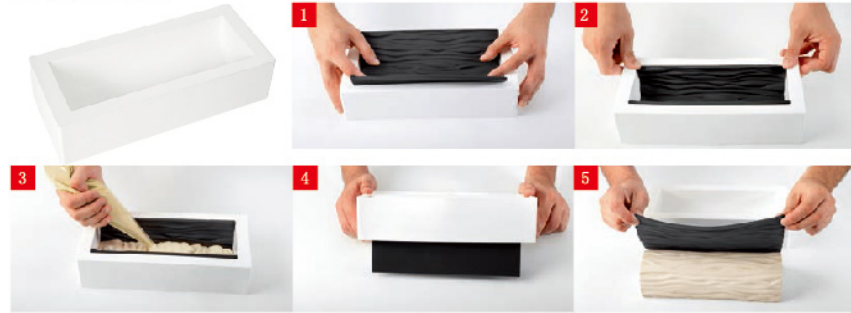

silikomart 中国总代理 (意大利)

25.051.99.0065、25.052.99.0065、25.053.99.0065
25.054.99.0065、25.058.99.0065、25.055.99.0065
25.056.99.0065、25.073.99.0065包含此模具
非硅胶模组不包含

半圆型模

27.226.87.0060 220x60x50mm 容积约: 565ml
27.259.87.0060 250x70x90mm 容积约: 1300ml

silikomart 中国总代理 (意大利)