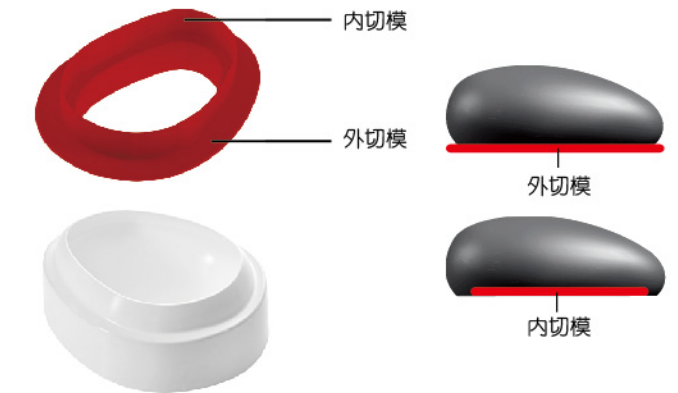

圆圈模

28.001.87.0065

255x275x25mm