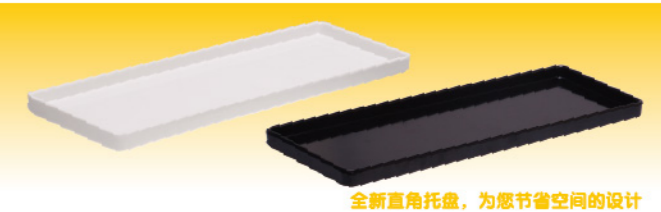

1. **SN4387** 美耐托盘-黑色 270x210x17mm
   SN4388 美耐托盘-黑色 350x240x17mm
   SN4389 美耐托盘-黑色 420x280x20mm

1. **SN4391** 美耐托盘-米白色 320x110x17mm
   SN4392 美耐托盘-黑色 320x110x17mm

全新直角托盘，为您节省空间的设计