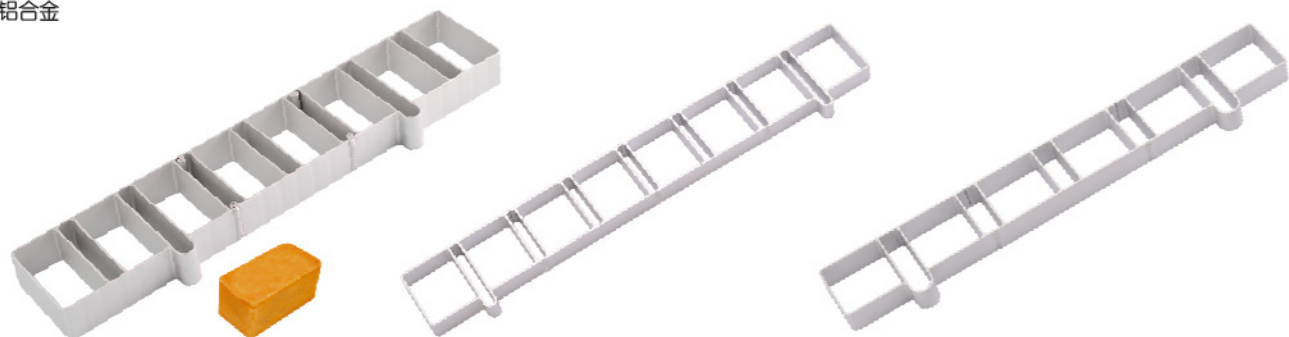

## 凤梨酥圈

铝合金

**SN9066** 8连长方型凤梨酥圈(阳极)  
363x81x28mm  
单品尺寸: 65x32mm

**SN9069** 8连长方型凤梨酥圈(阳极)  
375x64x16mm  
单品尺寸: 49x37.5mm

**SN9071** 6连正方形凤梨酥圈(阳极)  
363x63x23mm  
单品尺寸: 45x45mm

铝合金

**SN9072** 6连正方形凤梨酥圈(阳极)  
363x63x30mm  
单品尺寸: 45x45mm