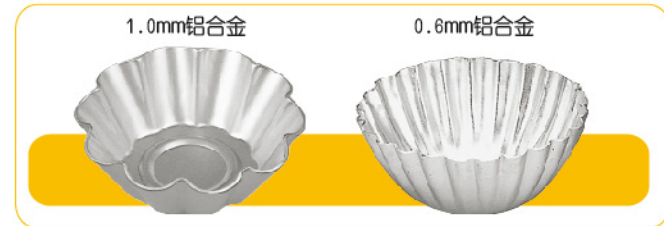

1.0mm铝合金 0.6mm铝合金

SN61945 小花蛋糕模-5入(阳极) 80x48x24mm
SN62115 小花蛋糕模-5入(阳极) 75x41x28mm