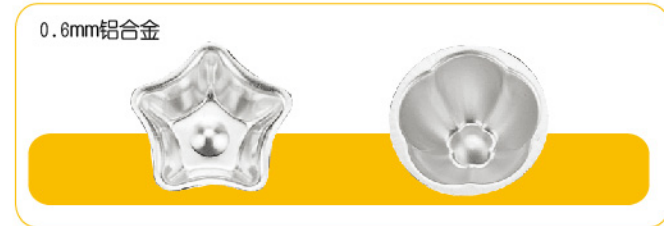

1.0mm铝合金

0.6mm铝合金

SN61025 星模-5入(阳极) 圆径70x22mm
SN61115 尖梅花模-5入(阳极) 76x26x40mm