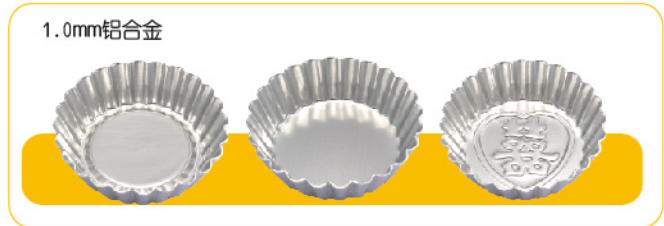

1.0mm铝合金

SN63015 小花蛋糕模-5入(阳极) 105x81x29mm
SN63035 小花蛋糕模-5入(阳极) 105x81x29mm
SN63045 小花蛋糕模-5入(阳极) 105x81x29mm