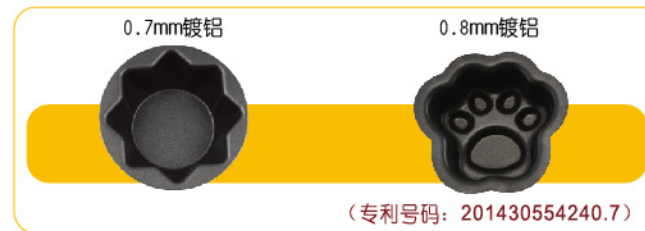

SN6204 星型模(1000系列不沾) 圆径98x42mm
SN61275 猫爪模-5入(1000系列不沾) 53x50x21mm