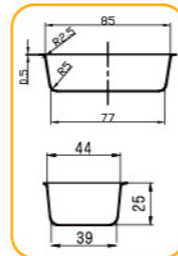

SN9089 36连磨堡模(1000系列不沾)
600x400x26mm 反扣式

全新反扣工艺, 易清洁、不滴油