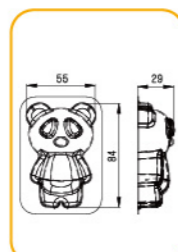

## 多连式烤盘 镀铝

● 不沾产品切勿使用高温蒸气清洗及蒸煮，否则易造成不沾层起皮脱落。

**SN9093** 40连空心圆模(800系列不沾)  
600x400x20mm

**SN9607** 25连胡萝卜模(800系列不沾)  
600x400x25mm

(专利号码: 201430554257.2)

**SN9608** 24连小猴模(800系列不沾)  
600x400x27mm

(专利号码: 201430554453.X)

**SN9130** 32连爱心小猪模(800系列不沾)  
600x400x27mm

(专利号码: 201130396327.2)

**SN9092** 25连熊猫模(800系列不沾)  
600x400x32mm

(专利号码: 201130396325.3)

**SN9023** 28连桃型模(800系列不沾)  
600x400x40mm

**SN9056** 24连梅花模(800系列不沾)  
600x400x34mm