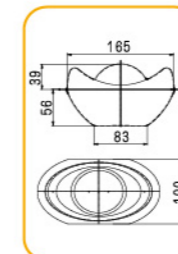

**SN9130** 32连爱心小猪模(800系列不沾)  
600x400x27mm

(专利号码: 201130396327.2)

**SN9092** 25连熊猫模(800系列不沾)  
600x400x32mm

(专利号码: 201130396325.3)

**SN9023** 28连桃型模(800系列不沾)  
600x400x40mm

**SN9056** 24连梅花模(800系列不沾)  
600x400x34mm

**SN9121** 12连木瓜模(800系列不沾)  
600x400x52mm 全包式

## 多连式烤盘 镀铝

**SN9108** 4连足球模(1000系列不沾)  
400x135x90mm

(专利号码: 201420806031.1)

**SN9110** 4连排球模(1000系列不沾)  
400x135x90mm

**SN9112** 3连车轮模(1000系列不沾)  
315x280x80mm

**SN9117** 6连元宝模(1000系列不沾)  
615x211x107mm

(专利号码: 201130396326.6)

**SN9109** 4连篮球模(1000系列不沾)  
400x135x90mm

**SN9011** 6连炸弹食品模(1000系列不沾)  
615x197x98mm

**SN9116** 6连车轮模(1000系列不沾)  
615x197x98mm