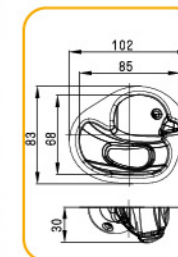

SN9604 20连小鸭模(800系列不沾)
600x400x32mm