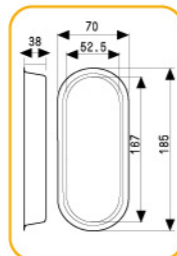

132

182

194

多连式烤盘 镀铝

SN9090 16连雪方蛋糕模(1000系列不沾)  
600x400x39mm

SN9037 30连长方形型模(800系列不沾)  
600x400x19mm 全包式

SN9039 24连长方形型模(800系列不沾)  
600x400x19mm

SN9102 24连浅半圆模(800系列不沾)  
600x400x39mm