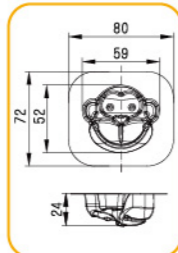

## 多连式烤盘 镀铝

● 不沾产品切勿使用高温蒸气清洗及蒸煮，否则易造成不沾层起皮脱落。

**SN9093** 40连空心圆模(800系列不沾)  
600x400x20mm

**SN9607** 25连胡萝卜模(800系列不沾)  
600x400x25mm

(专利号码: 201430554257.2)

**SN9608** 24连小猴模(800系列不沾)  
600x400x27mm

(专利号码: 201430554453.X)

**SN9130** 32连爱心小猪模(800系列不沾)  
600x400x27mm

(专利号码: 201130396327.2)

**SN9092** 25连熊猫模(800系列不沾)  
600x400x32mm

(专利号码: 201130396325.3)

**SN9023** 28连桃型模(800系列不沾)  
600x400x40mm

**SN9056** 24连梅花模(800系列不沾)  
600x400x34mm