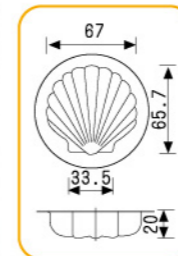

132

182

194

多连式烤盘 镀铝

SN9090 16连雪方蛋糕模(1000系列不沾)  
600x400x39mm

SN9037 30连长方形型模(800系列不沾)  
600x400x19mm 全包式

SN9039 24连长方形型模(800系列不沾)  
600x400x19mm

SN9102 24连浅半圆模(800系列不沾)  
600x400x39mm

SN9051 12连长条型模(800系列不沾)  
SN9054 12连长条型模(1000系列不沾)  
规格: 600x400x42mm

SN9089 36连磨堡模(1000系列不沾)  
600x400x26mm 反扣式

全新反扣工艺, 易清洁、不滴油

SN9021 28连柠檬模(800系列不沾)  
600x400x37mm

SN9424 15连星型模(1000系列不沾)  
600x400x45mm

多连式烤盘 镀铝

SN9040 24连贝壳模(800系列不沾)  
600x400x25mm

SN9042 24连贝壳模(800系列不沾)  
600x400x24mm

SN9044 24连深贝壳模(800系列不沾)  
600x400x24mm

SN9035 28连贝壳模(800系列不沾)  
600x400x23mm

SN9213 24连心型模(800系列不沾)  
600x400x29mm

SN9214 54连心型模(800系列不沾)  
600x400x24mm