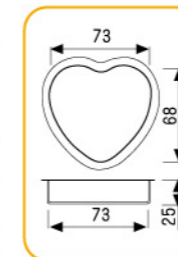

多连式烤盘 镀铝

SN9040 24连贝壳模(800系列不沾)  
600x400x25mm

SN9042 24连贝壳模(800系列不沾)  
600x400x24mm

SN9044 24连深贝壳模(800系列不沾)  
600x400x24mm

SN9035 28连贝壳模(800系列不沾)  
600x400x23mm

SN9213 24连心型模(800系列不沾)  
600x400x29mm

SN9214 54连心型模(800系列不沾)  
600x400x24mm

SN9423 15连星型模(800系列不沾)  
SN9427 15连星型模(1000系列不沾)  
规格: 600x400x45mm

SN9604 20连小鸭模(800系列不沾)  
600x400x32mm

001

017

020

026

034

040