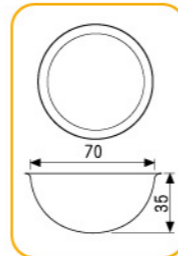

132

182

194

多连式烤盘 镀铝

SN9090 16连雪方蛋糕模(1000系列不沾)  
600x400x39mm

SN9037 30连长方形型模(800系列不沾)  
600x400x19mm 全包式

SN9039 24连长方形型模(800系列不沾)  
600x400x19mm

SN9102 24连浅半圆模(800系列不沾)  
600x400x39mm