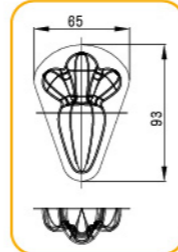

## 多连式烤盘 镀铝

● 不沾产品切勿使用高温蒸气清洗及蒸煮，否则易造成不沾层起皮脱落。

**SN9093** 40连空心圆模(800系列不沾)  
600x400x20mm

**SN9607** 25连胡萝卜模(800系列不沾)  
600x400x25mm

(专利号码: 201430554257.2)

**SN9608** 24连小猴模(800系列不沾)  
600x400x27mm

(专利号码: 201430554453.X)

**SN9130** 32连爱心小猪模(800系列不沾)  
600x400x27mm

(专利号码: 201130396327.2)

**SN9092** 25连熊猫模(800系列不沾)  
600x400x32mm

(专利号码: 201130396325.3)

**SN9023** 28连桃型模(800系列不沾)  
600x400x40mm

**SN9056** 24连梅花模(800系列不沾)  
600x400x34mm

**SN9121** 12连木瓜模(800系列不沾)  
600x400x52mm 全包式