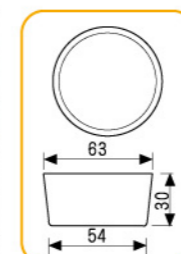

### 多连式烤盘 镀铝

**SN9059** 15连麦芬盘(1000系列不沾)  
600x400x54mm

**SN9075** 40连蛋挞模(1000系列不沾)  
600x400x20mm 全包式

**SN9057** 40连圆型模(1000系列不沾)  
600x400x20mm

**SN9058** 40连肉松盘(1000系列不沾)  
593x393x24mm

**SN9222** 15连大圆模(800系列不沾)  
600x400x39mm 全包式

**SN9083** 24连布丁模(800系列不沾)  
600x400x39mm 全包式

**SN9084** 28连布丁模(800系列不沾)  
600x400x34mm 全包式

**SN9088** 35连布丁模(800系列不沾)  
600x400x32mm 全包式

001

017

020

026

034