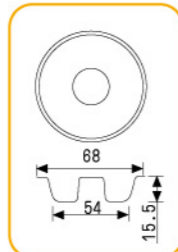

114

116

118

122

123

125

130

132

## 多连式烤盘 镀铝

● 不沾产品切勿使用高温蒸气清洗及蒸煮，否则易造成不沾层起皮脱落。

**SN9093** 40连空心圆模(800系列不沾)  
600x400x20mm

**SN9607** 25连胡萝卜模(800系列不沾)  
600x400x25mm

(专利号码: 201430554257.2)

**SN9608** 24连小猴模(800系列不沾)  
600x400x27mm

(专利号码: 201430554453.X)

**SN9130** 32连爱心小猪模(800系列不沾)  
600x400x27mm

(专利号码: 201130396327.2)

**SN9092** 25连熊猫模(800系列不沾)  
600x400x32mm

(专利号码: 201130396325.3)

**SN9023** 28连桃型模(800系列不沾)  
600x400x40mm

**SN9056** 24连梅花模(800系列不沾)  
600x400x34mm