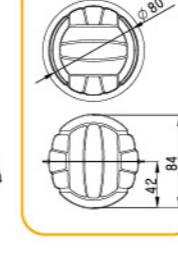

**SN9130** 32连爱心小猪模(800系列不沾)  
600x400x27mm

(专利号码: 201130396327.2)

**SN9092** 25连熊猫模(800系列不沾)  
600x400x32mm

(专利号码: 201130396325.3)

**SN9023** 28连桃型模(800系列不沾)  
600x400x40mm

**SN9056** 24连梅花模(800系列不沾)  
600x400x34mm

**SN9121** 12连木瓜模(800系列不沾)  
600x400x52mm 全包式

## 多连式烤盘 镀铝

**SN9108** 4连足球模(1000系列不沾)  
400x135x90mm

(专利号码: 201420806031.1)

**SN9110** 4连排球模(1000系列不沾)  
400x135x90mm

**SN9112** 3连车轮模(1000系列不沾)  
315x280x80mm

**SN9117** 6连元宝模(1000系列不沾)  
615x211x107mm

(专利号码: 201130396326.6)

**SN9109** 4连篮球模(1000系列不沾)  
400x135x90mm

**SN9011** 6连炸弹食品模(1000系列不沾)  
615x197x98mm

**SN9116** 6连车轮模(1000系列不沾)  
615x197x98mm