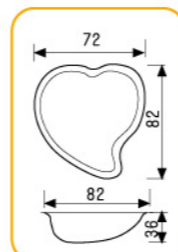

## 多连式烤盘 镀铝

● 不沾产品切勿使用高温蒸气清洗及蒸煮，否则易造成不沾层起皮脱落。

**SN9093** 40连空心圆模(800系列不沾)  
600x400x20mm

**SN9607** 25连胡萝卜模(800系列不沾)  
600x400x25mm

(专利号码: 201430554257.2)

**SN9608** 24连小猴模(800系列不沾)  
600x400x27mm

(专利号码: 201430554453.X)

**SN9130** 32连爱心小猪模(800系列不沾)  
600x400x27mm

(专利号码: 201130396327.2)

**SN9092** 25连熊猫模(800系列不沾)  
600x400x32mm

(专利号码: 201130396325.3)

**SN9023** 28连桃型模(800系列不沾)  
600x400x40mm

**SN9056** 24连梅花模(800系列不沾)  
600x400x34mm

**SN9121** 12连木瓜模(800系列不沾)  
600x400x52mm 全包式

## 多连式烤盘 镀铝

**SN9108** 4连足球模(1000系列不沾)  
400x135x90mm

(专利号码: 201420806031.1)

**SN9110** 4连排球模(1000系列不沾)  
400x135x90mm

**SN9112** 3连车轮模(1000系列不沾)  
315x280x80mm

**SN9117** 6连元宝模(1000系列不沾)  
615x211x107mm

(专利号码: 201130396326.6)