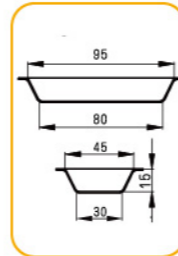

132

182

194

多连式烤盘 镀铝

SN9090 16连雪方蛋糕模(1000系列不沾)  
600x400x39mm

SN9037 30连长方形型模(800系列不沾)  
600x400x19mm 全包式

SN9039 24连长方形型模(800系列不沾)  
600x400x19mm

SN9102 24连浅半圆模(800系列不沾)  
600x400x39mm