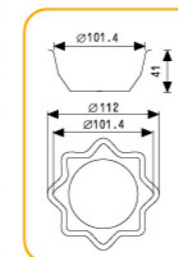

多连式烤盘 镀铝

SN9040 24连贝壳模(800系列不沾)  
600x400x25mm

SN9042 24连贝壳模(800系列不沾)  
600x400x24mm

SN9044 24连深贝壳模(800系列不沾)  
600x400x24mm

SN9035 28连贝壳模(800系列不沾)  
600x400x23mm

SN9213 24连心型模(800系列不沾)  
600x400x29mm

SN9214 54连心型模(800系列不沾)  
600x400x24mm