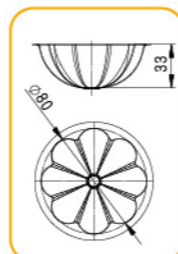

## 多连式烤盘 镀铝

● 不沾产品切勿使用高温蒸气清洗及蒸煮，否则易造成不沾层起皮脱落。

**SN9093** 40连空心圆模(800系列不沾)  
600x400x20mm

**SN9607** 25连胡萝卜模(800系列不沾)  
600x400x25mm

(专利号码: 201430554257.2)

**SN9608** 24连小猴模(800系列不沾)  
600x400x27mm

(专利号码: 201430554453.X)

**SN9130** 32连爱心小猪模(800系列不沾)  
600x400x27mm

(专利号码: 201130396327.2)

**SN9092** 25连熊猫模(800系列不沾)  
600x400x32mm

(专利号码: 201130396325.3)

**SN9023** 28连桃型模(800系列不沾)  
600x400x40mm

**SN9056** 24连梅花模(800系列不沾)  
600x400x34mm

**SN9121** 12连木瓜模(800系列不沾)  
600x400x52mm 全包式

## 多连式烤盘 镀铝

**SN9108** 4连足球模(1000系列不沾)  
400x135x90mm

(专利号码: 201420806031.1)

**SN9110** 4连排球模(1000系列不沾)  
400x135x90mm

**SN9112** 3连车轮模(1000系列不沾)  
315x280x80mm

**SN9117** 6连元宝模(1000系列不沾)  
615x211x107mm

(专利号码: 201130396326.6)