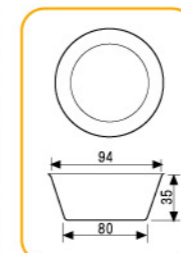

### 多连式烤盘 镀铝

**SN9059** 15连麦芬盘(1000系列不沾)  
600x400x54mm

**SN9075** 40连蛋挞模(1000系列不沾)  
600x400x20mm 全包式

**SN9057** 40连圆型模(1000系列不沾)  
600x400x20mm

**SN9058** 40连肉松盘(1000系列不沾)  
593x393x24mm

**SN9222** 15连大圆模(800系列不沾)  
600x400x39mm 全包式

**SN9083** 24连布丁模(800系列不沾)  
600x400x39mm 全包式

**SN9084** 28连布丁模(800系列不沾)  
600x400x34mm 全包式

**SN9088** 35连布丁模(800系列不沾)  
600x400x32mm 全包式

001

017

020

026

034