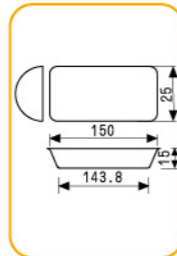

**SN9083** 24连布丁模(800系列不沾)  
600x400x39mm 全包式

**SN9084** 28连布丁模(800系列不沾)  
600x400x34mm 全包式

**SN9088** 35连布丁模(800系列不沾)  
600x400x32mm 全包式

001

017

020

026

034

132

182

194

多连式烤盘 镀铝

SN9090 16连雪方蛋糕模(1000系列不沾)  
600x400x39mm

SN9037 30连长方形型模(800系列不沾)  
600x400x19mm 全包式

SN9039 24连长方形型模(800系列不沾)  
600x400x19mm

SN9102 24连浅半圆模(800系列不沾)  
600x400x39mm