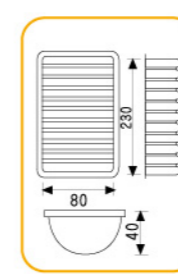

**SN9130** 32连爱心小猪模(800系列不沾)  
600x400x27mm

(专利号码: 201130396327.2)

**SN9092** 25连熊猫模(800系列不沾)  
600x400x32mm

(专利号码: 201130396325.3)

**SN9023** 28连桃型模(800系列不沾)  
600x400x40mm

**SN9056** 24连梅花模(800系列不沾)  
600x400x34mm

**SN9121** 12连木瓜模(800系列不沾)  
600x400x52mm 全包式

## 多连式烤盘 镀铝

**SN9108** 4连足球模(1000系列不沾)  
400x135x90mm

(专利号码: 201420806031.1)

**SN9110** 4连排球模(1000系列不沾)  
400x135x90mm

**SN9112** 3连车轮模(1000系列不沾)  
315x280x80mm

**SN9117** 6连元宝模(1000系列不沾)  
615x211x107mm

(专利号码: 201130396326.6)

**SN9109** 4连篮球模(1000系列不沾)  
400x135x90mm

**SN9011** 6连炸弹食品模(1000系列不沾)  
615x197x98mm

**SN9116** 6连车轮模(1000系列不沾)  
615x197x98mm