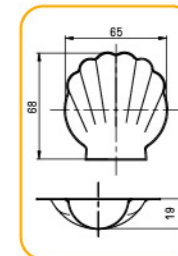

多连式烤盘 镀铝

SN9040 24连贝壳模(800系列不沾)  
600x400x25mm

SN9042 24连贝壳模(800系列不沾)  
600x400x24mm

SN9044 24连深贝壳模(800系列不沾)  
600x400x24mm

SN9035 28连贝壳模(800系列不沾)  
600x400x23mm

SN9213 24连心型模(800系列不沾)  
600x400x29mm

SN9214 54连心型模(800系列不沾)  
600x400x24mm

SN9423 15连星型模(800系列不沾)  
SN9427 15连星型模(1000系列不沾)  
规格: 600x400x45mm

SN9604 20连小鸭模(800系列不沾)  
600x400x32mm

001

017

020

026

034

040