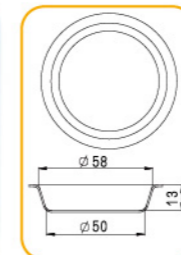

### 多连式烤盘 镀铝

**SN9059** 15连麦芬盘(1000系列不沾)  
600x400x54mm

**SN9075** 40连蛋挞模(1000系列不沾)  
600x400x20mm 全包式

**SN9057** 40连圆型模(1000系列不沾)  
600x400x20mm

**SN9058** 40连肉松盘(1000系列不沾)  
593x393x24mm

**SN9222** 15连大圆模(800系列不沾)  
600x400x39mm 全包式

**SN9083** 24连布丁模(800系列不沾)  
600x400x39mm 全包式

**SN9084** 28连布丁模(800系列不沾)  
600x400x34mm 全包式

**SN9088** 35连布丁模(800系列不沾)  
600x400x32mm 全包式

001

017

020

026

034