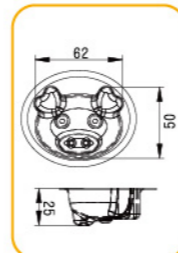

## 多连式烤盘 镀铝

● 不沾产品切勿使用高温蒸气清洗及蒸煮，否则易造成不沾层起皮脱落。

**SN9093** 40连空心圆模(800系列不沾)  
600x400x20mm

**SN9607** 25连胡萝卜模(800系列不沾)  
600x400x25mm

(专利号码: 201430554257.2)

**SN9608** 24连小猴模(800系列不沾)  
600x400x27mm

(专利号码: 201430554453.X)

**SN9130** 32连爱心小猪模(800系列不沾)  
600x400x27mm

(专利号码: 201130396327.2)

**SN9092** 25连熊猫模(800系列不沾)  
600x400x32mm

(专利号码: 201130396325.3)

**SN9023** 28连桃型模(800系列不沾)  
600x400x40mm

**SN9056** 24连梅花模(800系列不沾)  
600x400x34mm