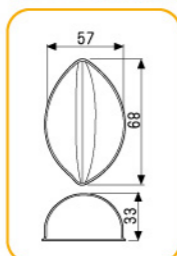

SN9021 28连柠檬模(800系列不沾)
600x400x37mm