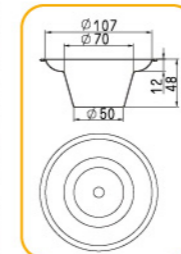

### 多连式烤盘 镀铝

**SN9059** 15连麦芬盘(1000系列不沾)  
600x400x54mm

**SN9075** 40连蛋挞模(1000系列不沾)  
600x400x20mm 全包式

**SN9057** 40连圆型模(1000系列不沾)  
600x400x20mm

**SN9058** 40连肉松盘(1000系列不沾)  
593x393x24mm

**SN9222** 15连大圆模(800系列不沾)  
600x400x39mm 全包式