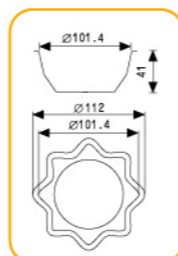

SN9051 12连长条型模(800系列不沾)  
SN9054 12连长条型模(1000系列不沾)  
规格: 600x400x42mm

SN9089 36连磨堡模(1000系列不沾)  
600x400x26mm 反扣式

全新反扣工艺, 易清洁、不滴油

SN9021 28连柠檬模(800系列不沾)  
600x400x37mm

SN9424 15连星型模(1000系列不沾)  
600x400x45mm

多连式烤盘 镀铝

SN9040 24连贝壳模(800系列不沾)  
600x400x25mm

SN9042 24连贝壳模(800系列不沾)  
600x400x24mm

SN9044 24连深贝壳模(800系列不沾)  
600x400x24mm

SN9035 28连贝壳模(800系列不沾)  
600x400x23mm

SN9213 24连心型模(800系列不沾)  
600x400x29mm

SN9214 54连心型模(800系列不沾)  
600x400x24mm