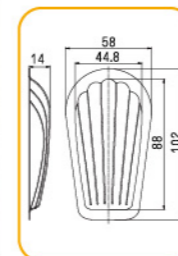

132

182

194

多连式烤盘 镀铝

SN9090 16连雪方蛋糕模(1000系列不沾)  
600x400x39mm

SN9037 30连长方形型模(800系列不沾)  
600x400x19mm 全包式

SN9039 24连长方形型模(800系列不沾)  
600x400x19mm

SN9102 24连浅半圆模(800系列不沾)  
600x400x39mm

SN9051 12连长条型模(800系列不沾)  
SN9054 12连长条型模(1000系列不沾)  
规格: 600x400x42mm

SN9089 36连磨堡模(1000系列不沾)  
600x400x26mm 反扣式

全新反扣工艺, 易清洁、不滴油

SN9021 28连柠檬模(800系列不沾)  
600x400x37mm

SN9424 15连星型模(1000系列不沾)  
600x400x45mm

多连式烤盘 镀铝

SN9040 24连贝壳模(800系列不沾)  
600x400x25mm

SN9042 24连贝壳模(800系列不沾)  
600x400x24mm

SN9044 24连深贝壳模(800系列不沾)  
600x400x24mm

SN9035 28连贝壳模(800系列不沾)  
600x400x23mm

SN9213 24连心型模(800系列不沾)  
600x400x29mm

SN9214 54连心型模(800系列不沾)  
600x400x24mm