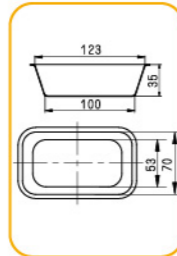

**SN9083** 24连布丁模(800系列不沾)  
600x400x39mm 全包式

**SN9084** 28连布丁模(800系列不沾)  
600x400x34mm 全包式

**SN9088** 35连布丁模(800系列不沾)  
600x400x32mm 全包式

001

017

020

026

034

110

114

116

118

122

123

125

130

132

182

194

多连式烤盘 镀铝

SN9090 16连雪方蛋糕模(1000系列不沾)  
600x400x39mm

SN9037 30连长方形型模(800系列不沾)  
600x400x19mm 全包式

SN9039 24连长方形型模(800系列不沾)  
600x400x19mm

SN9102 24连浅半圆模(800系列不沾)  
600x400x39mm