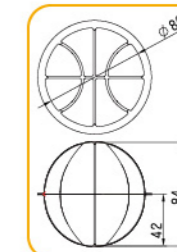

**SN9130** 32连爱心小猪模(800系列不沾)  
600x400x27mm

(专利号码: 201130396327.2)

**SN9092** 25连熊猫模(800系列不沾)  
600x400x32mm

(专利号码: 201130396325.3)

**SN9023** 28连桃型模(800系列不沾)  
600x400x40mm

**SN9056** 24连梅花模(800系列不沾)  
600x400x34mm

**SN9121** 12连木瓜模(800系列不沾)  
600x400x52mm 全包式

## 多连式烤盘 镀铝

**SN9108** 4连足球模(1000系列不沾)  
400x135x90mm

(专利号码: 201420806031.1)

**SN9110** 4连排球模(1000系列不沾)  
400x135x90mm

**SN9112** 3连车轮模(1000系列不沾)  
315x280x80mm

**SN9117** 6连元宝模(1000系列不沾)  
615x211x107mm

(专利号码: 201130396326.6)

**SN9109** 4连篮球模(1000系列不沾)  
400x135x90mm

**SN9011** 6连炸弹食品模(1000系列不沾)  
615x197x98mm

**SN9116** 6连车轮模(1000系列不沾)  
615x197x98mm