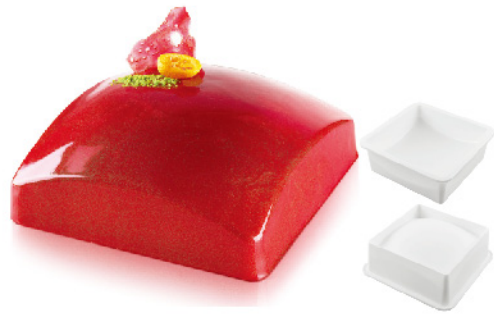

新品

SANNENG

SANNENG

新品

NEW

NEW

方球模 (大)

30.364.87.0065
160x160x60mm
容积约: 1200ml