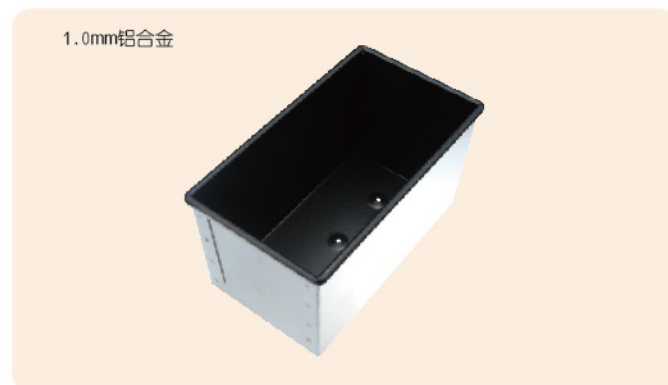

SN9145 49连椭圆圈模 485x327x25mm

1.0mm铝合金

SN2049 450g土司盒-本体(1000系列不沾) 内径196x106x110mm