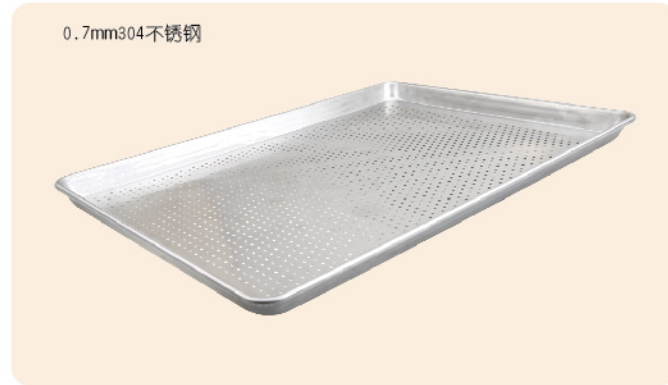

新品

SANNENG

SANNENG

新品

NEW

NEW

0.7mm304不锈钢

SN1340 不锈钢烤盘 600x400x30mm