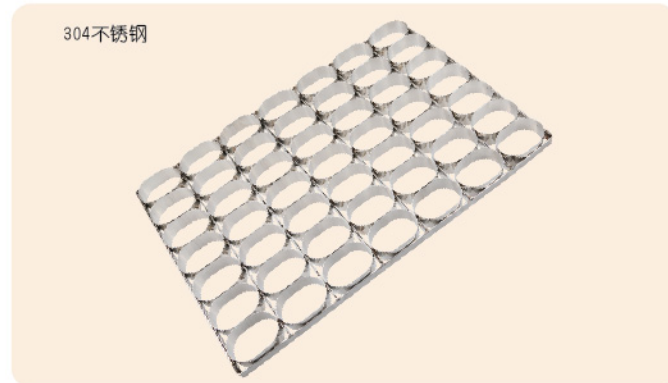

SN1348 不锈钢冲孔烤盘 600x400x30mm

304不锈钢