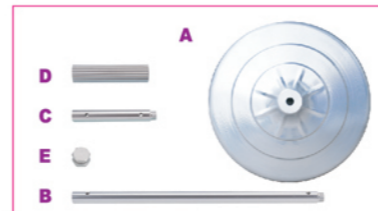

铝合金蛋糕塔

可利用传统蛋糕塔变化单柱式样，安装方便、省时。若您需要变化样式，可另购零件自行组装。

SN4431/SN4432通用配件

- A SN4450** 圆型蛋糕塔中柱(短)(阳极)
- B SN44561** 六角螺栓(大)(阳极)
- C SN4453** 花管(长)(阳极)
- D SN4454** 花管(中)(阳极)
- E SN4455** 花管(短)(阳极)
- F SN44562** 六角螺帽(阳极)
- G SN44589** 伞头螺丝(70粒装)
- H SN44607** 弹头(小)(12入)
- I SN44649** 伞头螺丝(70粒装)

SN4431 10层4柱圆型蛋糕塔(阳极)
平板尺寸: 6" 8" 10" 12" 14" 16" 18" 20" 22" 24"

SN4432 8层4柱圆型蛋糕塔(阳极)
平板尺寸: 6" 8" 10" 12" 14" 16" 18" 20"

铝合金蛋糕塔

SN4433/SN4434通用配件

SN4439专利号码: 201020550918.0

- A SN4439** 蛋糕塔底盘(阳极)
- B SN4475** 圆型内中柱(长)(阳极)
- C SN4476** 圆型内中柱(短)(阳极)
- D SN4477** 圆型中柱外套(阳极)
- E SN4479** 六角螺栓(小)(阳极)

方便快捷美观
随意组装

圆型蛋糕塔平板

SN4431/SN4432/SN4433/SN4434通用

- SN4440** 6"圆型蛋糕塔(平板)(阳极)
- SN4441** 8"圆型蛋糕塔(平板)(阳极)
- SN4442** 10"圆型蛋糕塔(平板)(阳极)
- SN4443** 12"圆型蛋糕塔(平板)(阳极)
- SN4444** 14"圆型蛋糕塔(平板)(阳极)
- SN4445** 16"圆型蛋糕塔(平板)(阳极)
- SN4446** 18"圆型蛋糕塔(平板)(阳极)
- SN4447** 20"圆型蛋糕塔(平板)(阳极)
- SN4448** 22"圆型蛋糕塔(平板)(阳极)
- SN4449** 24"圆型蛋糕塔(平板)(阳极)