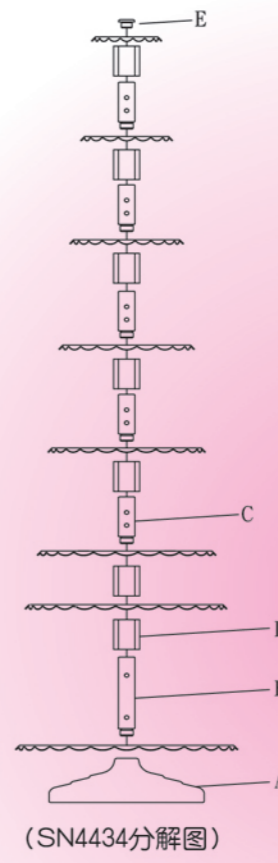

铝合金蛋糕塔

可利用传统蛋糕塔变化单柱式样，安装方便、省时。若您需要变化样式，可另购零件自行组装。

SN4431/SN4432通用配件

- A SN4450** 圆型蛋糕塔中柱(短)(阳极)
- B SN44561** 六角螺栓(大)(阳极)
- C SN4453** 花管(长)(阳极)
- D SN4454** 花管(中)(阳极)
- E SN4455** 花管(短)(阳极)
- F SN44562** 六角螺帽(阳极)
- G SN44589** 伞头螺丝(70粒装)
- H SN44607** 弹头(小)(12入)
- I SN44649** 伞头螺丝(70粒装)

SN4431 10层4柱圆型蛋糕塔(阳极)
平板尺寸: 6" 8" 10" 12" 14" 16" 18" 20" 22" 24"

SN4432 8层4柱圆型蛋糕塔(阳极)
平板尺寸: 6" 8" 10" 12" 14" 16" 18" 20"

铝合金蛋糕塔

SN4433/SN4434通用配件

SN4439专利号码: 201020550918.0

- A SN4439** 蛋糕塔底盘(阳极)
- B SN4475** 圆型内中柱(长)(阳极)
- C SN4476** 圆型内中柱(短)(阳极)
- D SN4477** 圆型中柱外套(阳极)
- E SN4479** 六角螺栓(小)(阳极)

方便快捷美观
随意组装

圆型蛋糕塔平板

SN4431/SN4432/SN4433/SN4434通用

- SN4440** 6"圆型蛋糕塔(平板)(阳极)
- SN4441** 8"圆型蛋糕塔(平板)(阳极)
- SN4442** 10"圆型蛋糕塔(平板)(阳极)
- SN4443** 12"圆型蛋糕塔(平板)(阳极)
- SN4444** 14"圆型蛋糕塔(平板)(阳极)
- SN4445** 16"圆型蛋糕塔(平板)(阳极)
- SN4446** 18"圆型蛋糕塔(平板)(阳极)
- SN4447** 20"圆型蛋糕塔(平板)(阳极)
- SN4448** 22"圆型蛋糕塔(平板)(阳极)
- SN4449** 24"圆型蛋糕塔(平板)(阳极)

SN4433 10层中柱圆型蛋糕塔(阳极)
平板尺寸: 6" 8" 10" 12" 14" 16" 18" 20" 22" 24"

SN4434 8层中柱圆型蛋糕塔(阳极)
平板尺寸: 6" 8" 10" 12" 14" 16" 18" 20"