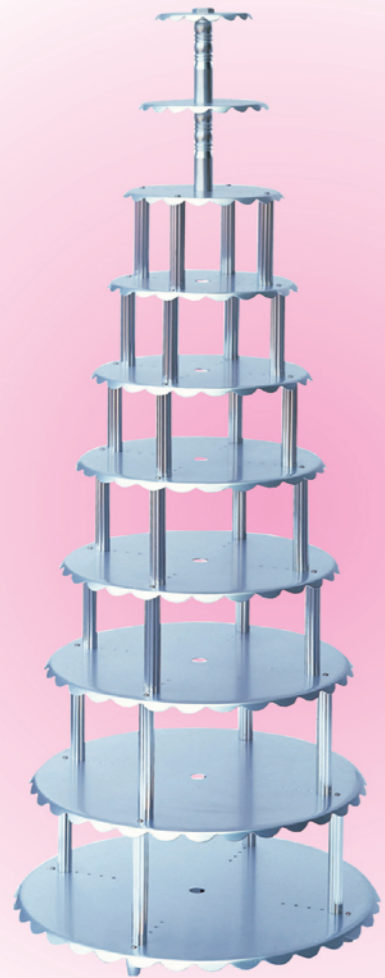

SN4436配套平板编号:	SN4437配套平板编号:
SN4441 SN4442 SN4443	SN4441 SN4442 SN4443

其他配件

A SN4453 花管(长)(阳极)
B SN4454 花管(中)(阳极)

SN4411/SN4415通用配件

C SN4455 花管(短)(阳极)
D SN44607 弹头(小)(12入)
E SN44589 伞头螺丝(70粒装) (英制规格)
F SN44649 伞头螺丝(70粒装) (公制规格)

SN4413/SN4416 配件

A SN4439 蛋糕塔底盘(阳极)
B SN4480 六角螺栓(小)(阳极)
C SN44607 弹头(小)
D SN44589 伞头螺丝(70粒装)
E SN44649 伞头螺丝(70粒装)
F SN4479 六角螺栓(小)(阳极)
G SN4477 圆型中柱外套(阳极)

塑料蛋糕塔

SN4462 3层塑料蛋糕塔
平板尺寸: 9" 10" 12"

SN4463 4层塑料蛋糕塔
平板尺寸: 9" 10" 12" 14"

铝合金蛋糕塔

可利用传统蛋糕塔变化单柱式样，安装方便、省时。若您需要变化样式，可另购零件自行组装。

SN4431/SN4432通用配件

- A SN4450** 圆型蛋糕塔中柱(短)(阳极)
- B SN44561** 六角螺栓(大)(阳极)
- C SN4453** 花管(长)(阳极)
- D SN4454** 花管(中)(阳极)
- E SN4455** 花管(短)(阳极)
- F SN44562** 六角螺帽(阳极)
- G SN44589** 伞头螺丝(70粒装)
- H SN44607** 弹头(小)(12入)
- I SN44649** 伞头螺丝(70粒装)

SN4431 10层4柱圆型蛋糕塔(阳极)
平板尺寸: 6" 8" 10" 12" 14" 16" 18" 20" 22" 24"

SN4432 8层4柱圆型蛋糕塔(阳极)
平板尺寸: 6" 8" 10" 12" 14" 16" 18" 20"

铝合金蛋糕塔

SN4433/SN4434通用配件

SN4439专利号码: 201020550918.0

- A SN4439** 蛋糕塔底盘(阳极)
- B SN4475** 圆型内中柱(长)(阳极)
- C SN4476** 圆型内中柱(短)(阳极)
- D SN4477** 圆型中柱外套(阳极)
- E SN4479** 六角螺栓(小)(阳极)