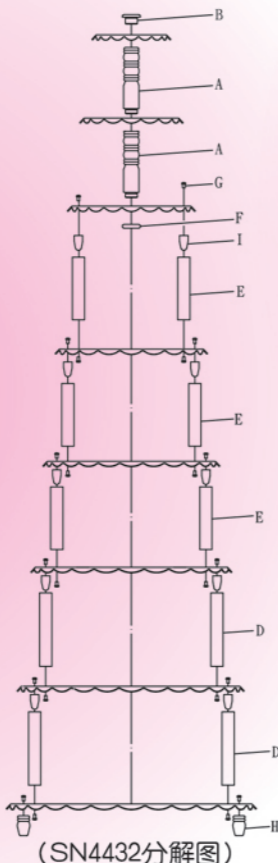

SN4436配套平板编号:	SN4437配套平板编号:
SN4441 SN4442 SN4443	SN4441 SN4442 SN4443

其他配件

A SN4453 花管(长)(阳极)
B SN4454 花管(中)(阳极)

SN4411/SN4415通用配件

C SN4455 花管(短)(阳极)
D SN44607 弹头(小)(12入)
E SN44589 伞头螺丝(70粒装) (英制规格)
F SN44649 伞头螺丝(70粒装) (公制规格)

SN4413/SN4416 配件

A SN4439 蛋糕塔底盘(阳极)
B SN4480 六角螺栓(小)(阳极)
C SN44607 弹头(小)
D SN44589 伞头螺丝(70粒装)
E SN44649 伞头螺丝(70粒装)
F SN4479 六角螺栓(小)(阳极)
G SN4477 圆型中柱外套(阳极)

塑料蛋糕塔

SN4462 3层塑料蛋糕塔
平板尺寸: 9" 10" 12"

SN4463 4层塑料蛋糕塔
平板尺寸: 9" 10" 12" 14"

铝合金蛋糕塔

可利用传统蛋糕塔变化单柱式样，安装方便、省时。若您需要变化样式，可另购零件自行组装。

SN4431/SN4432通用配件

- A SN4450** 圆型蛋糕塔中柱(短)(阳极)
- B SN44561** 六角螺栓(大)(阳极)
- C SN4453** 花管(长)(阳极)
- D SN4454** 花管(中)(阳极)
- E SN4455** 花管(短)(阳极)
- F SN44562** 六角螺帽(阳极)
- G SN44589** 伞头螺丝(70粒装)
- H SN44607** 弹头(小)(12入)
- I SN44649** 伞头螺丝(70粒装)

SN4431 10层4柱圆型蛋糕塔(阳极)
平板尺寸: 6" 8" 10" 12" 14" 16" 18" 20" 22" 24"

SN4432 8层4柱圆型蛋糕塔(阳极)
平板尺寸: 6" 8" 10" 12" 14" 16" 18" 20"

铝合金蛋糕塔

SN4433/SN4434通用配件

SN4439专利号码: 201020550918.0

- A SN4439** 蛋糕塔底盘(阳极)
- B SN4475** 圆型内中柱(长)(阳极)
- C SN4476** 圆型内中柱(短)(阳极)
- D SN4477** 圆型中柱外套(阳极)
- E SN4479** 六角螺栓(小)(阳极)