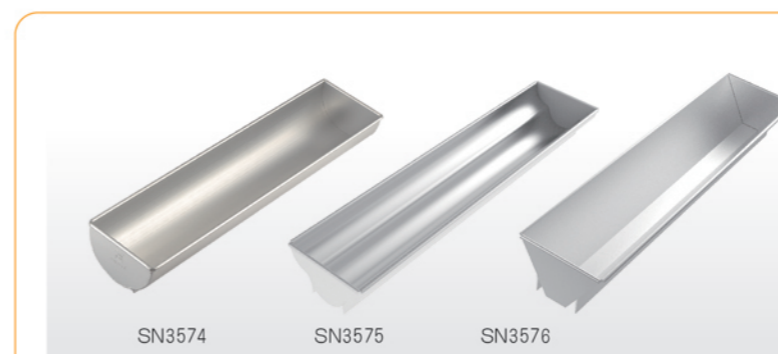

SN9085 7连椭圆形凤梨酥圈(阳极)
362x40x18 单品尺寸: 36x25

慕斯圈

SN3375 长方圈 1.2mm304不锈钢
300x110x45

SN35685 椭圆圈(阳极) (5入)
70x32x20 1.2mm铝合金

SN35675 拼图圈(阳极) (5入)
58x45x23 1.2mm铝合金

SN35385 逗点式水滴圈(5入)
76x53x40 0.8mm304不锈钢

SN3517 6"扇形圈组(3个组)
圆径152x50 1.2mm304不锈钢