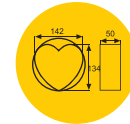

0.8mm S/S	
SN32935	四方圈(5入) 55x55x30
SN32955	四方圈(5入) 65x65x35
1.2mm S/S	
SN3303	6"四方圈 108x108x50
SN3304	7"四方圈 130x130x50
SN3305	8"四方圈 144x144x50
SN3306	9"四方圈 161x161x50
SN3307	10"四方圈 180x180x50

0.8mm S/S	
SN33115	六角圈(5入) 45x20
SN33135	六角圈(5入) 55x30
SN33155	六角圈(5入) 65x35
SN33165	六角圈(5入) 65x50
1.2mm S/S	
SN3323	6"六角圈 152x50
SN3325	8"六角圈 203x50
SN3326	9"六角圈 229x50
SN3327	10"六角圈 254x50

1.2mm S/S	
SN3343	6"八角圈 152x50
SN3345	8"八角圈 203x50
SN3347	10"八角圈 254x50

304不锈钢慕斯圈

0.8mm S/S	
SN33545	心型圈(5入) 65x65x50
SN33555	心型圈(5入) 65x65x35
SN33575	心型圈(5入) 75x75x35
SN33595	心型圈(5入) 85x85x40
SN33625	心型圈(5入) 120x113x35
1.2mm S/S	
SN3363	6"心型圈 142x134x50
SN3364	7"心型圈 166x156x50
SN3365	8"心型圈 189x178x50
SN3366	9"心型圈 213x200x50
SN3367	10"心型圈 238x222x50

1.2mm S/S	
SN3381	长方圈 125x82x30
SN3382	长方圈 140x90x30
SN3383	长方圈 154x102x30

0.8mm S/S	
SN33945	水滴型圈(5入) 60x42x30
SN33965	水滴型圈(5入) 70x50x35
1.2mm S/S	
SN3403	6"水滴型圈 152x108x50
SN3405	8"水滴型圈 203x144x50
SN3407	10"水滴型圈 254x179x50