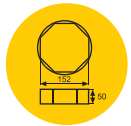

0.8mm S/S		
SN32525	椭圆圈(6入)	50x35x25
SN32555	椭圆圈(6入)	70x45x50
SN32565	椭圆圈(6入)	70x45x35
SN32605	椭圆圈(6入)	90x60x40
1.2mm S/S		
SN3263	6"椭圆圈	152x110x50
SN3264	7"椭圆圈	178x127x50
SN3265	8"椭圆圈	203x145x50
SN3266	9"椭圆圈	229x162x50
SN3267	10"椭圆圈	254x180x50

304不锈钢慕斯圈

0.8mm S/S	
SN32715	三角圈(5入) 45x41x20
SN32735	三角圈(5入) 55x49x30
SN32755	三角圈(5入) 65x58x35
SN32765	三角圈(5入) 65x58x50
1.2mm S/S	
SN3283	6"三角圈 131x114x50
SN3285	8"三角圈 175x153x50
SN3286	9"三角圈 198x173x50
SN3287	10"三角圈 220x192x50

0.8mm S/S	
SN32935	四方圈(5入) 55x55x30
SN32955	四方圈(5入) 65x65x35
1.2mm S/S	
SN3303	6"四方圈 108x108x50
SN3304	7"四方圈 130x130x50
SN3305	8"四方圈 144x144x50
SN3306	9"四方圈 161x161x50
SN3307	10"四方圈 180x180x50

0.8mm S/S	
SN33115	六角圈(5入) 45x20
SN33135	六角圈(5入) 55x30
SN33155	六角圈(5入) 65x35
SN33165	六角圈(5入) 65x50
1.2mm S/S	
SN3323	6"六角圈 152x50
SN3325	8"六角圈 203x50
SN3326	9"六角圈 229x50
SN3327	10"六角圈 254x50