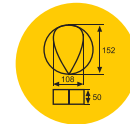

1.2mm S/S	
SN3343	6"八角圈 152x50
SN3345	8"八角圈 203x50
SN3347	10"八角圈 254x50

304不锈钢慕斯圈

0.8mm S/S	
SN33545	心型圈(5入) 65x65x50
SN33555	心型圈(5入) 65x65x35
SN33575	心型圈(5入) 75x75x35
SN33595	心型圈(5入) 85x85x40
SN33625	心型圈(5入) 120x113x35
1.2mm S/S	
SN3363	6"心型圈 142x134x50
SN3364	7"心型圈 166x156x50
SN3365	8"心型圈 189x178x50
SN3366	9"心型圈 213x200x50
SN3367	10"心型圈 238x222x50

1.2mm S/S	
SN3381	长方圈 125x82x30
SN3382	长方圈 140x90x30
SN3383	长方圈 154x102x30

0.8mm S/S	
SN33945	水滴型圈(5入) 60x42x30
SN33965	水滴型圈(5入) 70x50x35
1.2mm S/S	
SN3403	6"水滴型圈 152x108x50
SN3405	8"水滴型圈 203x144x50
SN3407	10"水滴型圈 254x179x50