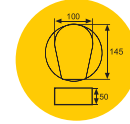

0.8mm S/S	
SN32935	四方圈(5入) 55x55x30
SN32955	四方圈(5入) 65x65x35
1.2mm S/S	
SN3303	6"四方圈 108x108x50
SN3304	7"四方圈 130x130x50
SN3305	8"四方圈 144x144x50
SN3306	9"四方圈 161x161x50
SN3307	10"四方圈 180x180x50

0.8mm S/S	
SN33115	六角圈(5入) 45x20
SN33135	六角圈(5入) 55x30
SN33155	六角圈(5入) 65x35
SN33165	六角圈(5入) 65x50
1.2mm S/S	
SN3323	6"六角圈 152x50
SN3325	8"六角圈 203x50
SN3326	9"六角圈 229x50
SN3327	10"六角圈 254x50

1.2mm S/S	
SN3343	6"八角圈 152x50
SN3345	8"八角圈 203x50
SN3347	10"八角圈 254x50

304不锈钢慕斯圈

0.8mm S/S	
SN33545	心型圈(5入) 65x65x50
SN33555	心型圈(5入) 65x65x35
SN33575	心型圈(5入) 75x75x35
SN33595	心型圈(5入) 85x85x40
SN33625	心型圈(5入) 120x113x35
1.2mm S/S	
SN3363	6"心型圈 142x134x50
SN3364	7"心型圈 166x156x50
SN3365	8"心型圈 189x178x50
SN3366	9"心型圈 213x200x50
SN3367	10"心型圈 238x222x50

1.2mm S/S	
SN3381	长方圈 125x82x30
SN3382	长方圈 140x90x30
SN3383	长方圈 154x102x30

0.8mm S/S	
SN33945	水滴型圈(5入) 60x42x30
SN33965	水滴型圈(5入) 70x50x35
1.2mm S/S	
SN3403	6"水滴型圈 152x108x50
SN3405	8"水滴型圈 203x144x50
SN3407	10"水滴型圈 254x179x50