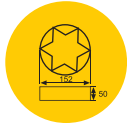

1.2mm S/S	
SN3381	长方圈 125x82x30
SN3382	长方圈 140x90x30
SN3383	长方圈 154x102x30

0.8mm S/S	
SN33945	水滴型圈(5入) 60x42x30
SN33965	水滴型圈(5入) 70x50x35
1.2mm S/S	
SN3403	6"水滴型圈 152x108x50
SN3405	8"水滴型圈 203x144x50
SN3407	10"水滴型圈 254x179x50

1.2mm S/S	
SN3427	10"拱门型圈(电解) 241x166x50

1.2mm S/S	
SN3445	8"凸四方圈 167x167x50
SN3447	10"凸四方圈 209x209x50

304不锈钢慕斯圈

		0.8mm S/S
SN34735	圆型圈(5入)	圆径 55x50
SN34745	圆型圈(5入)	圆径 60x50
SN34755	圆型圈(5入)	圆径 65x50
SN34765	圆型圈(5入)	圆径 70x50
SN34775	圆型圈(5入)	圆径 75x50
SN34785	圆型圈(5入)	圆径 80x50
SN34795	圆型圈(5入)	圆径 85x50
SN34805	圆型圈(5入)	圆径 90x50
SN34825	圆型圈(5入)	圆径 100x50

		0.8mm S/S
SN34915	星型圈(5入)	圆径 45x20
SN34935	星型圈(5入)	圆径 55x30
SN34955	星型圈(5入)	圆径 65x35
		1.2mm S/S
SN3503	6"星型圈	圆径 152x50
SN3505	8"星型圈	圆径 203x50
SN3507	10"星型圈	圆径 254x50

		1.2mm S/S
SN3523	6"梅花型圈	圆径 152x50
SN3525	8"梅花型圈	圆径 203x50
SN3527	10"梅花型圈	圆径 254x50